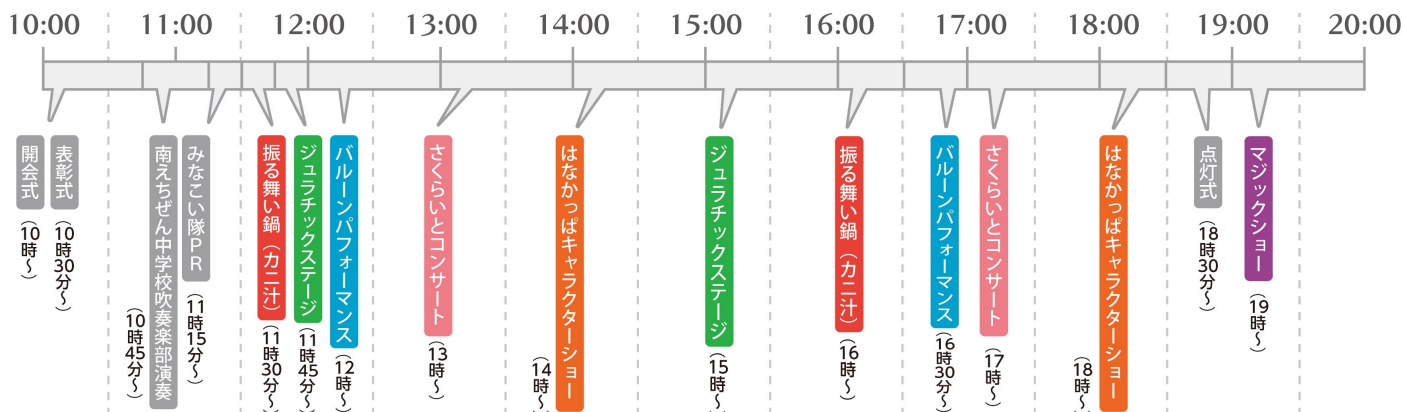

※ 当日の天候などによりイベント内容を変更する場合がございますので、あらかじめご了承ください。